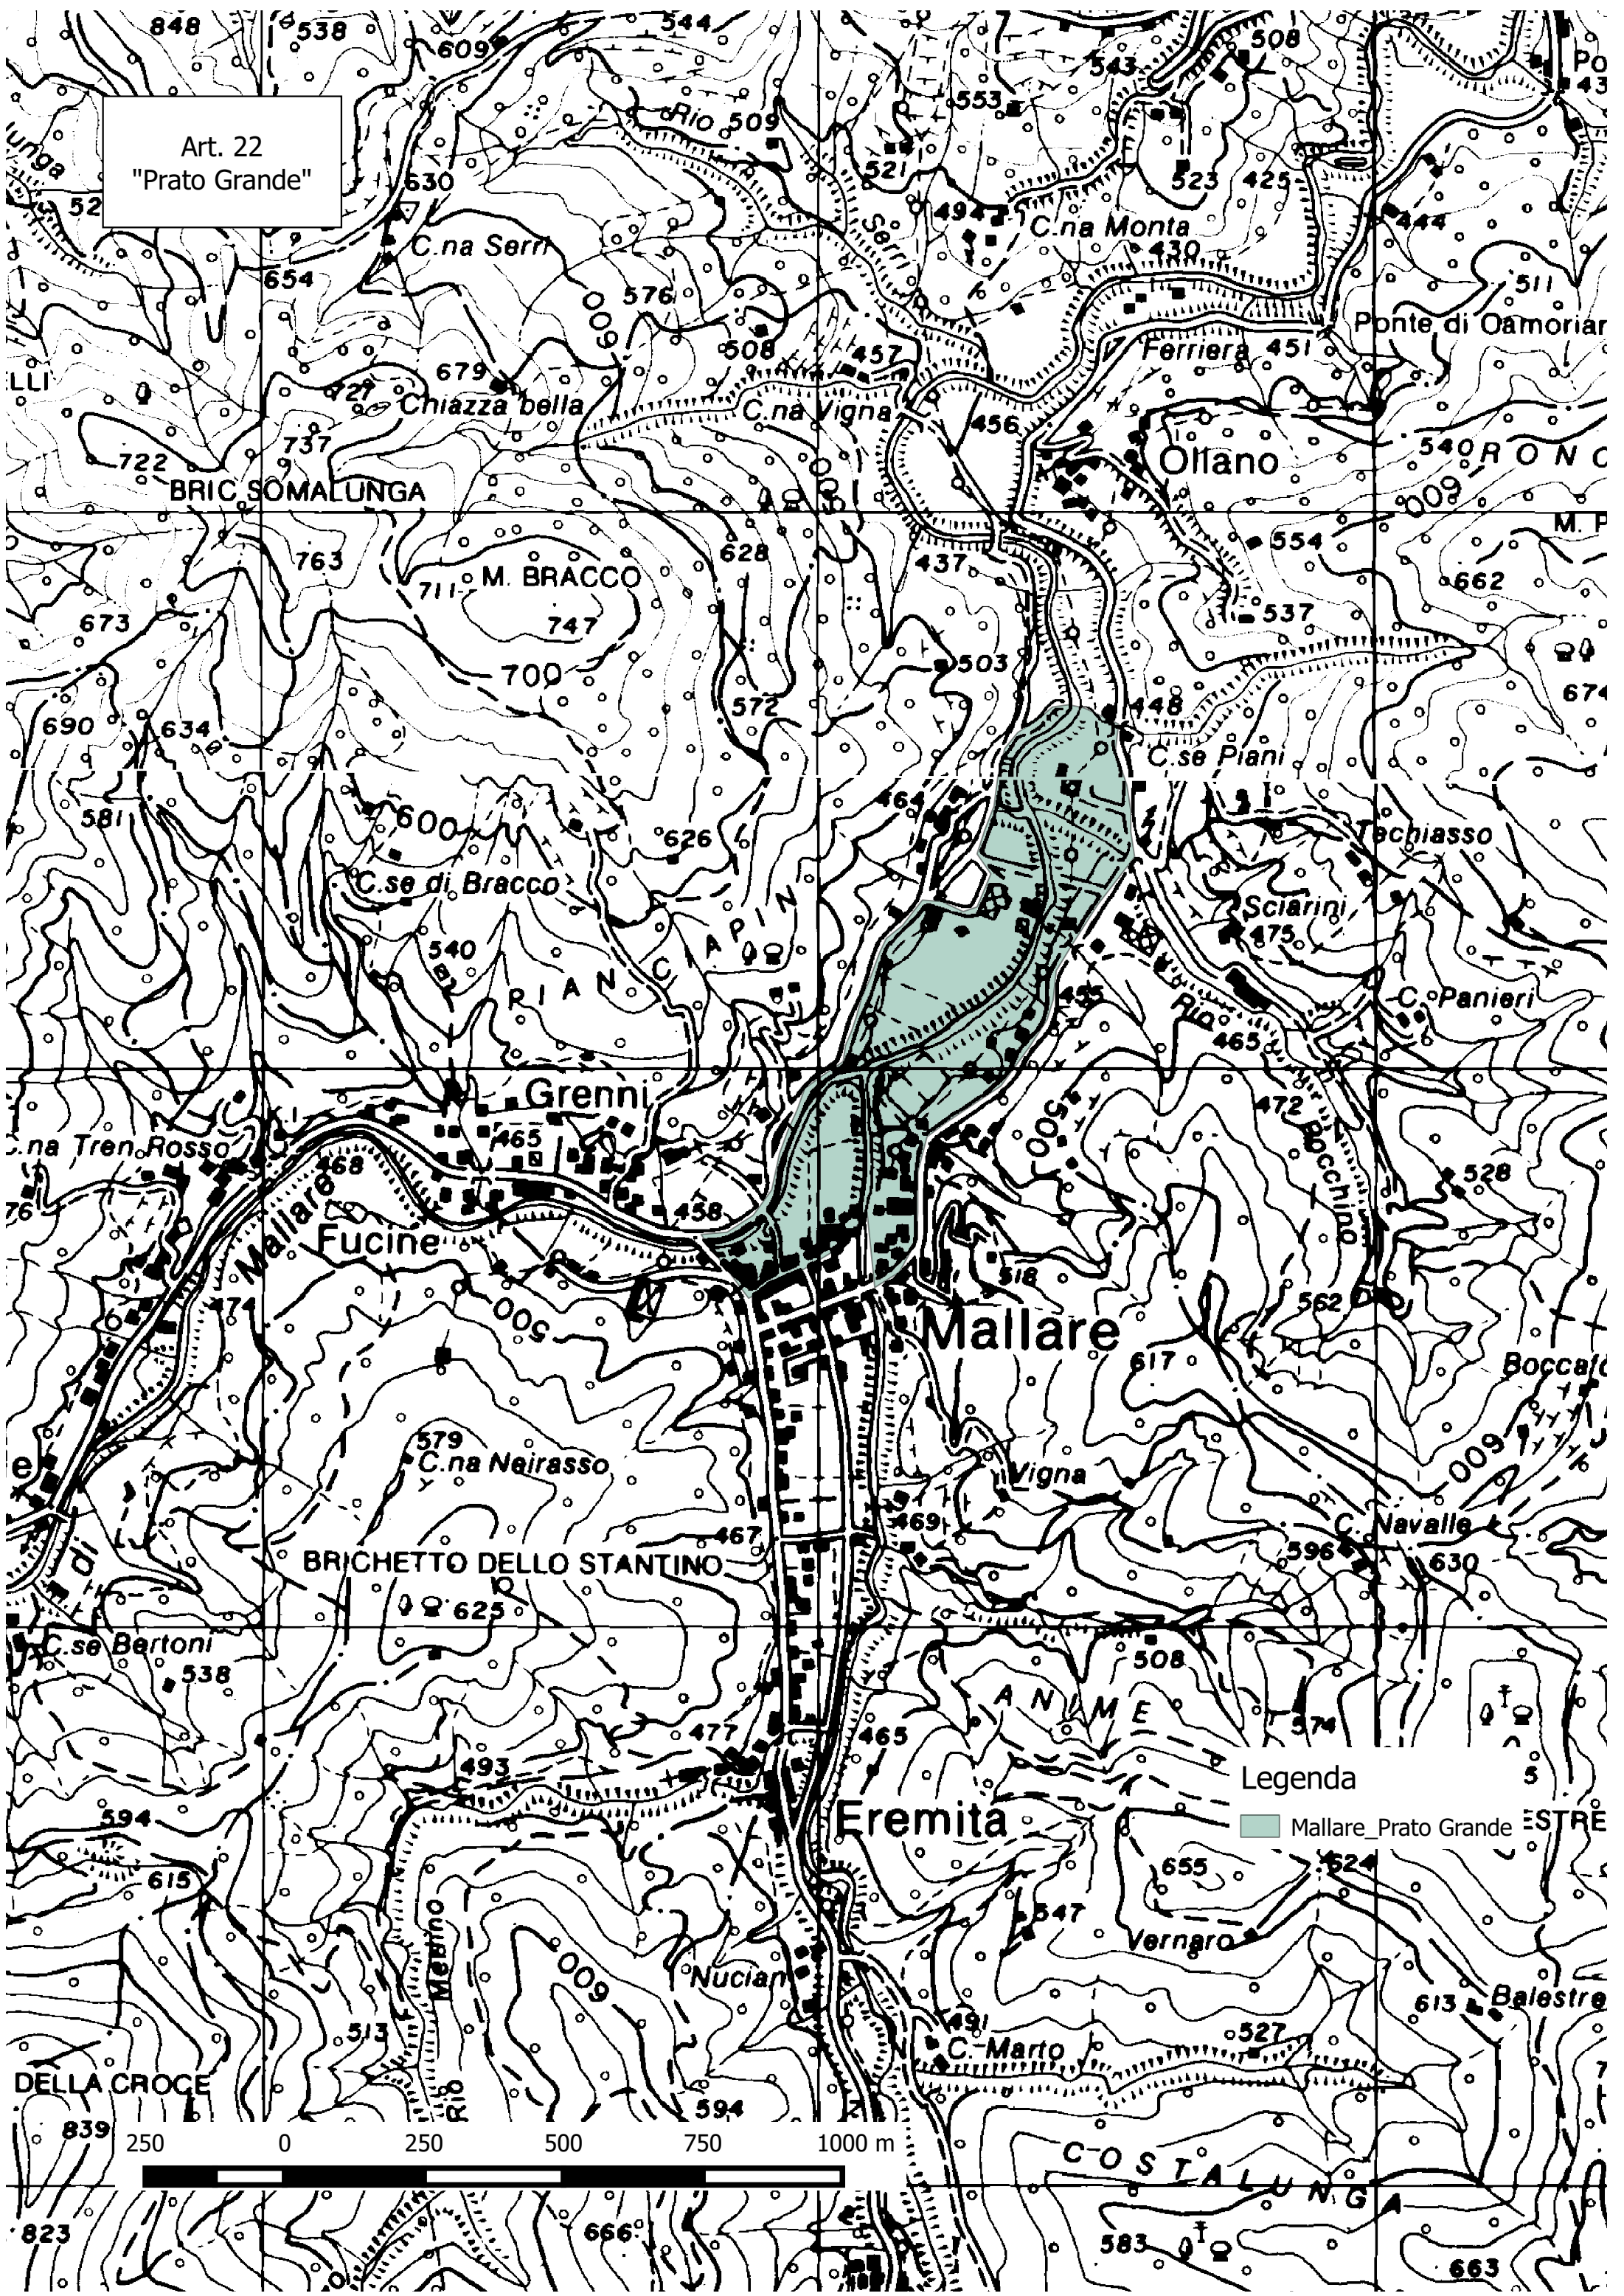

Art. 22  
"Prato Grande"

Legenda  
Mallare Prato Grande

250 0 250 500 750 1000 m