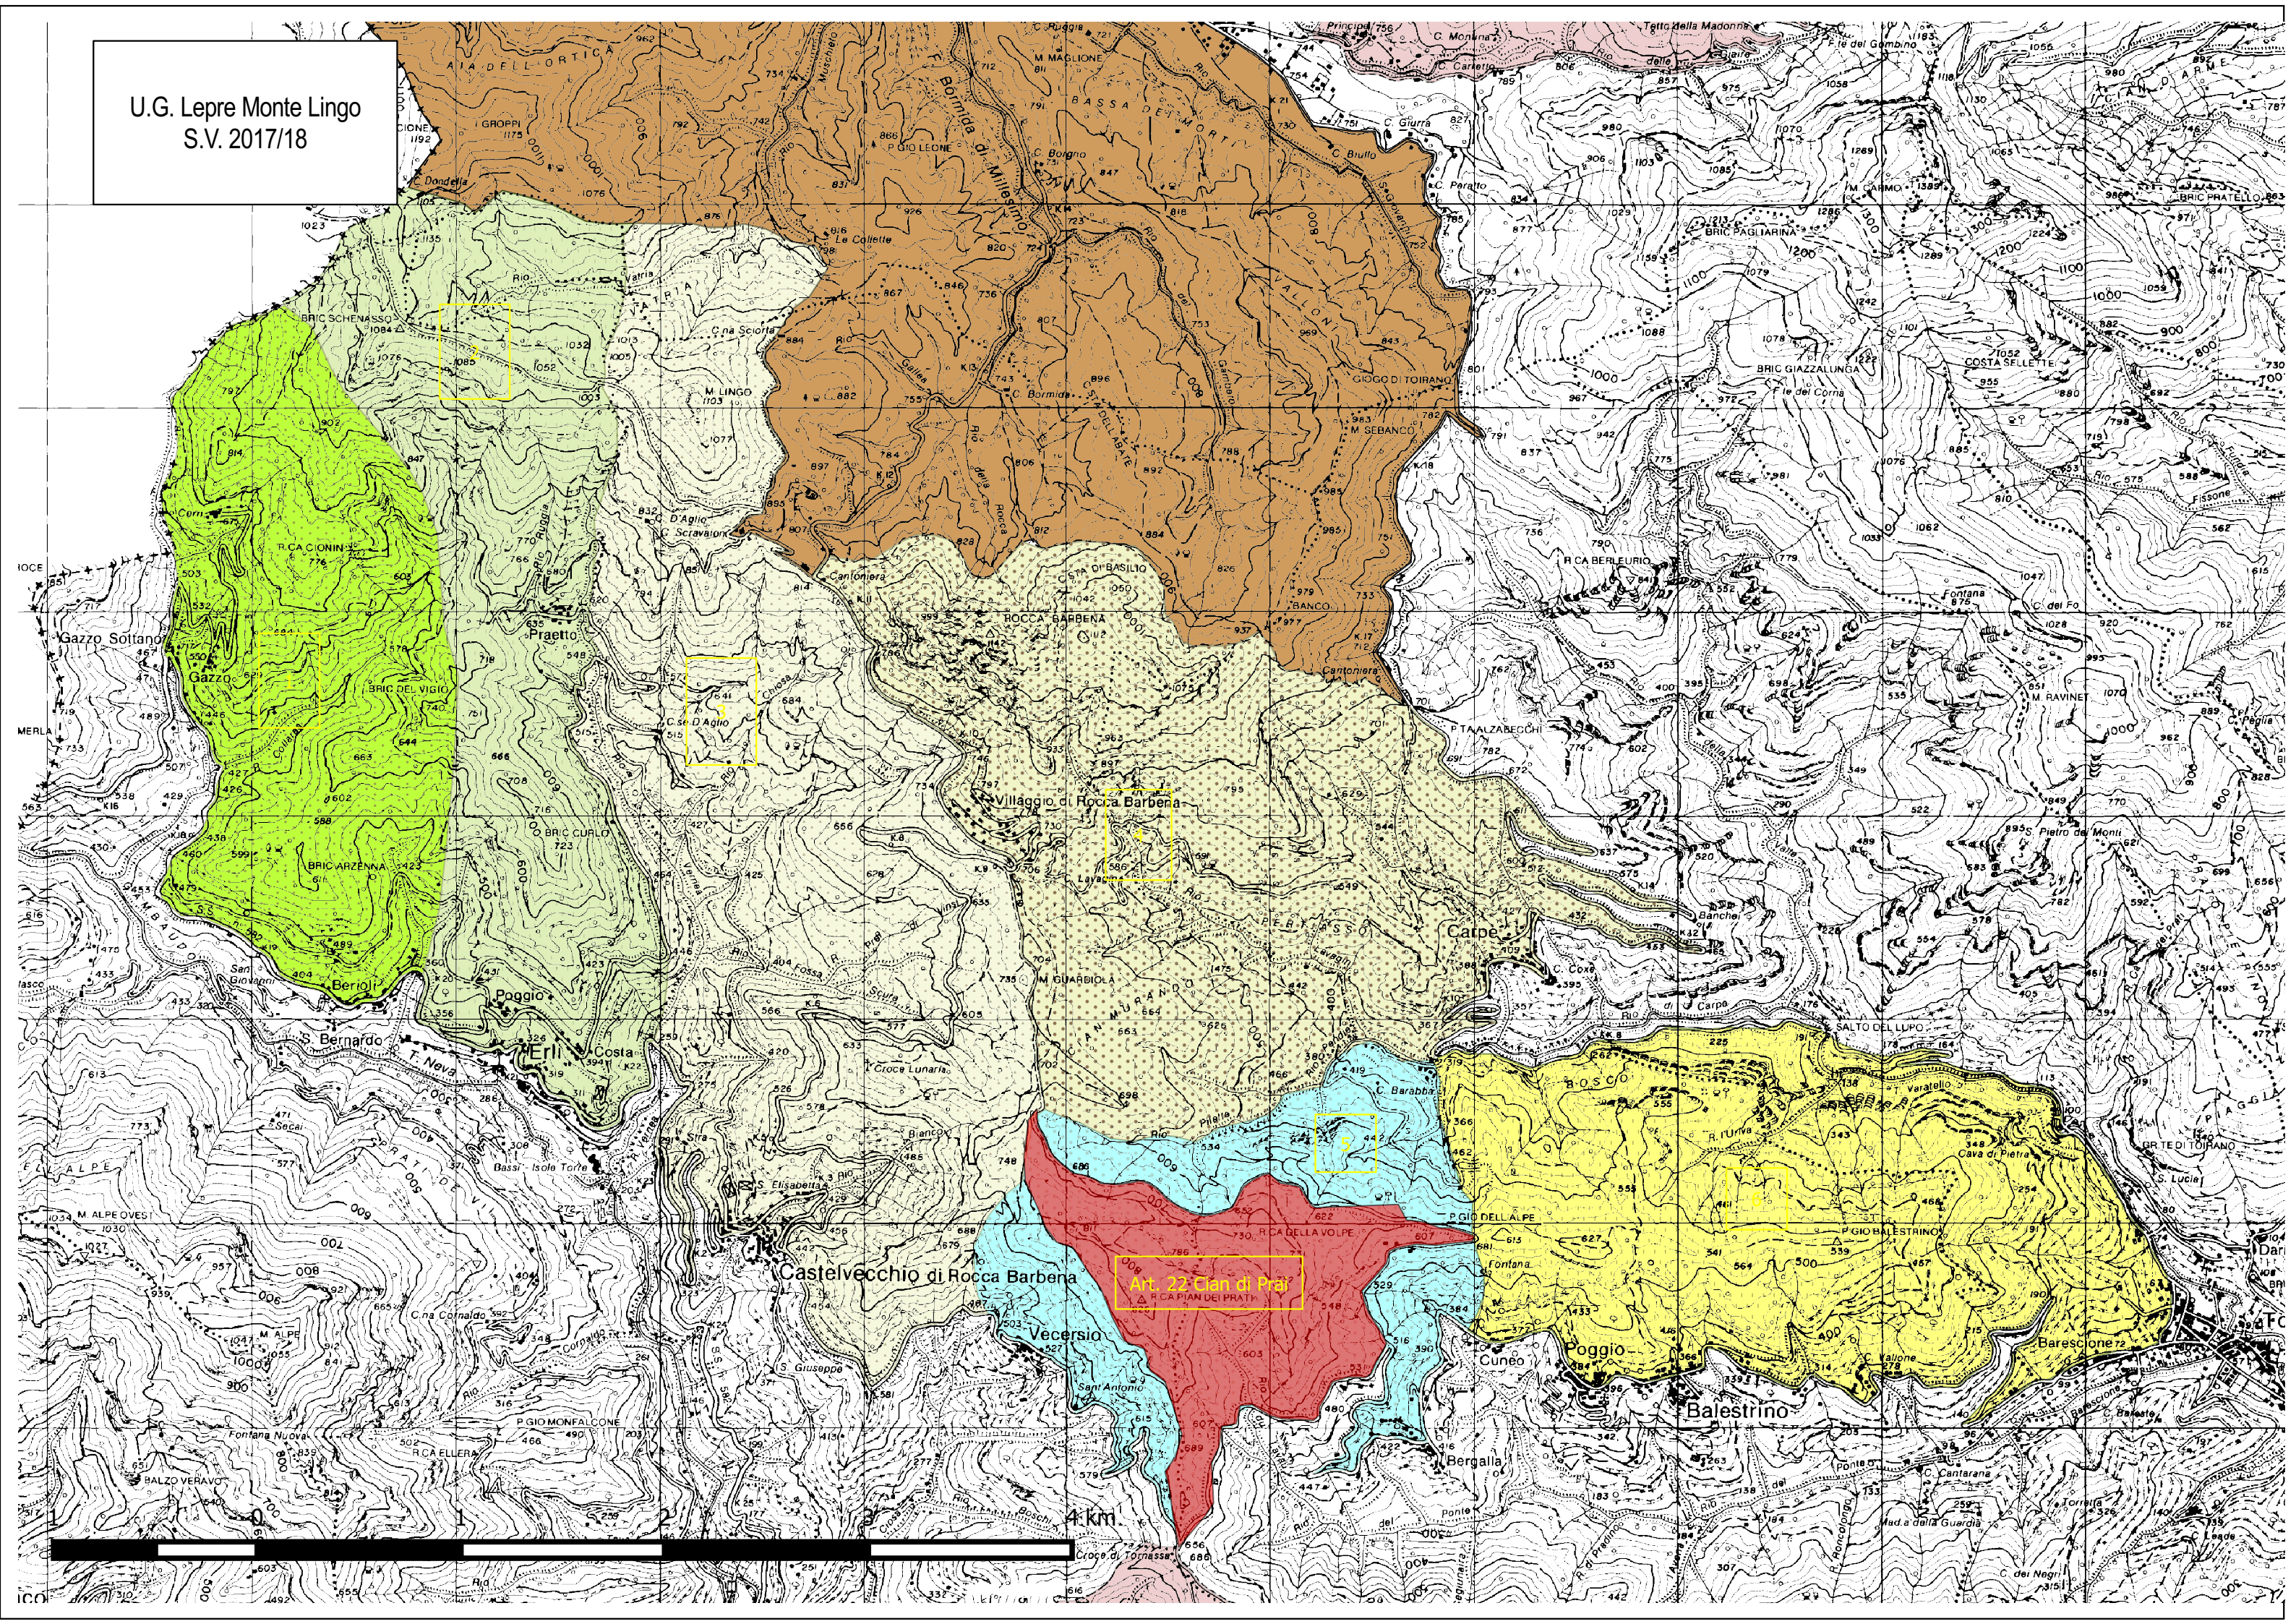

U.G. Lepre Monte Lingo
S.V. 2017/18

Art. 22 Cian di Prà
Rocca Piani dei Prati

4 km