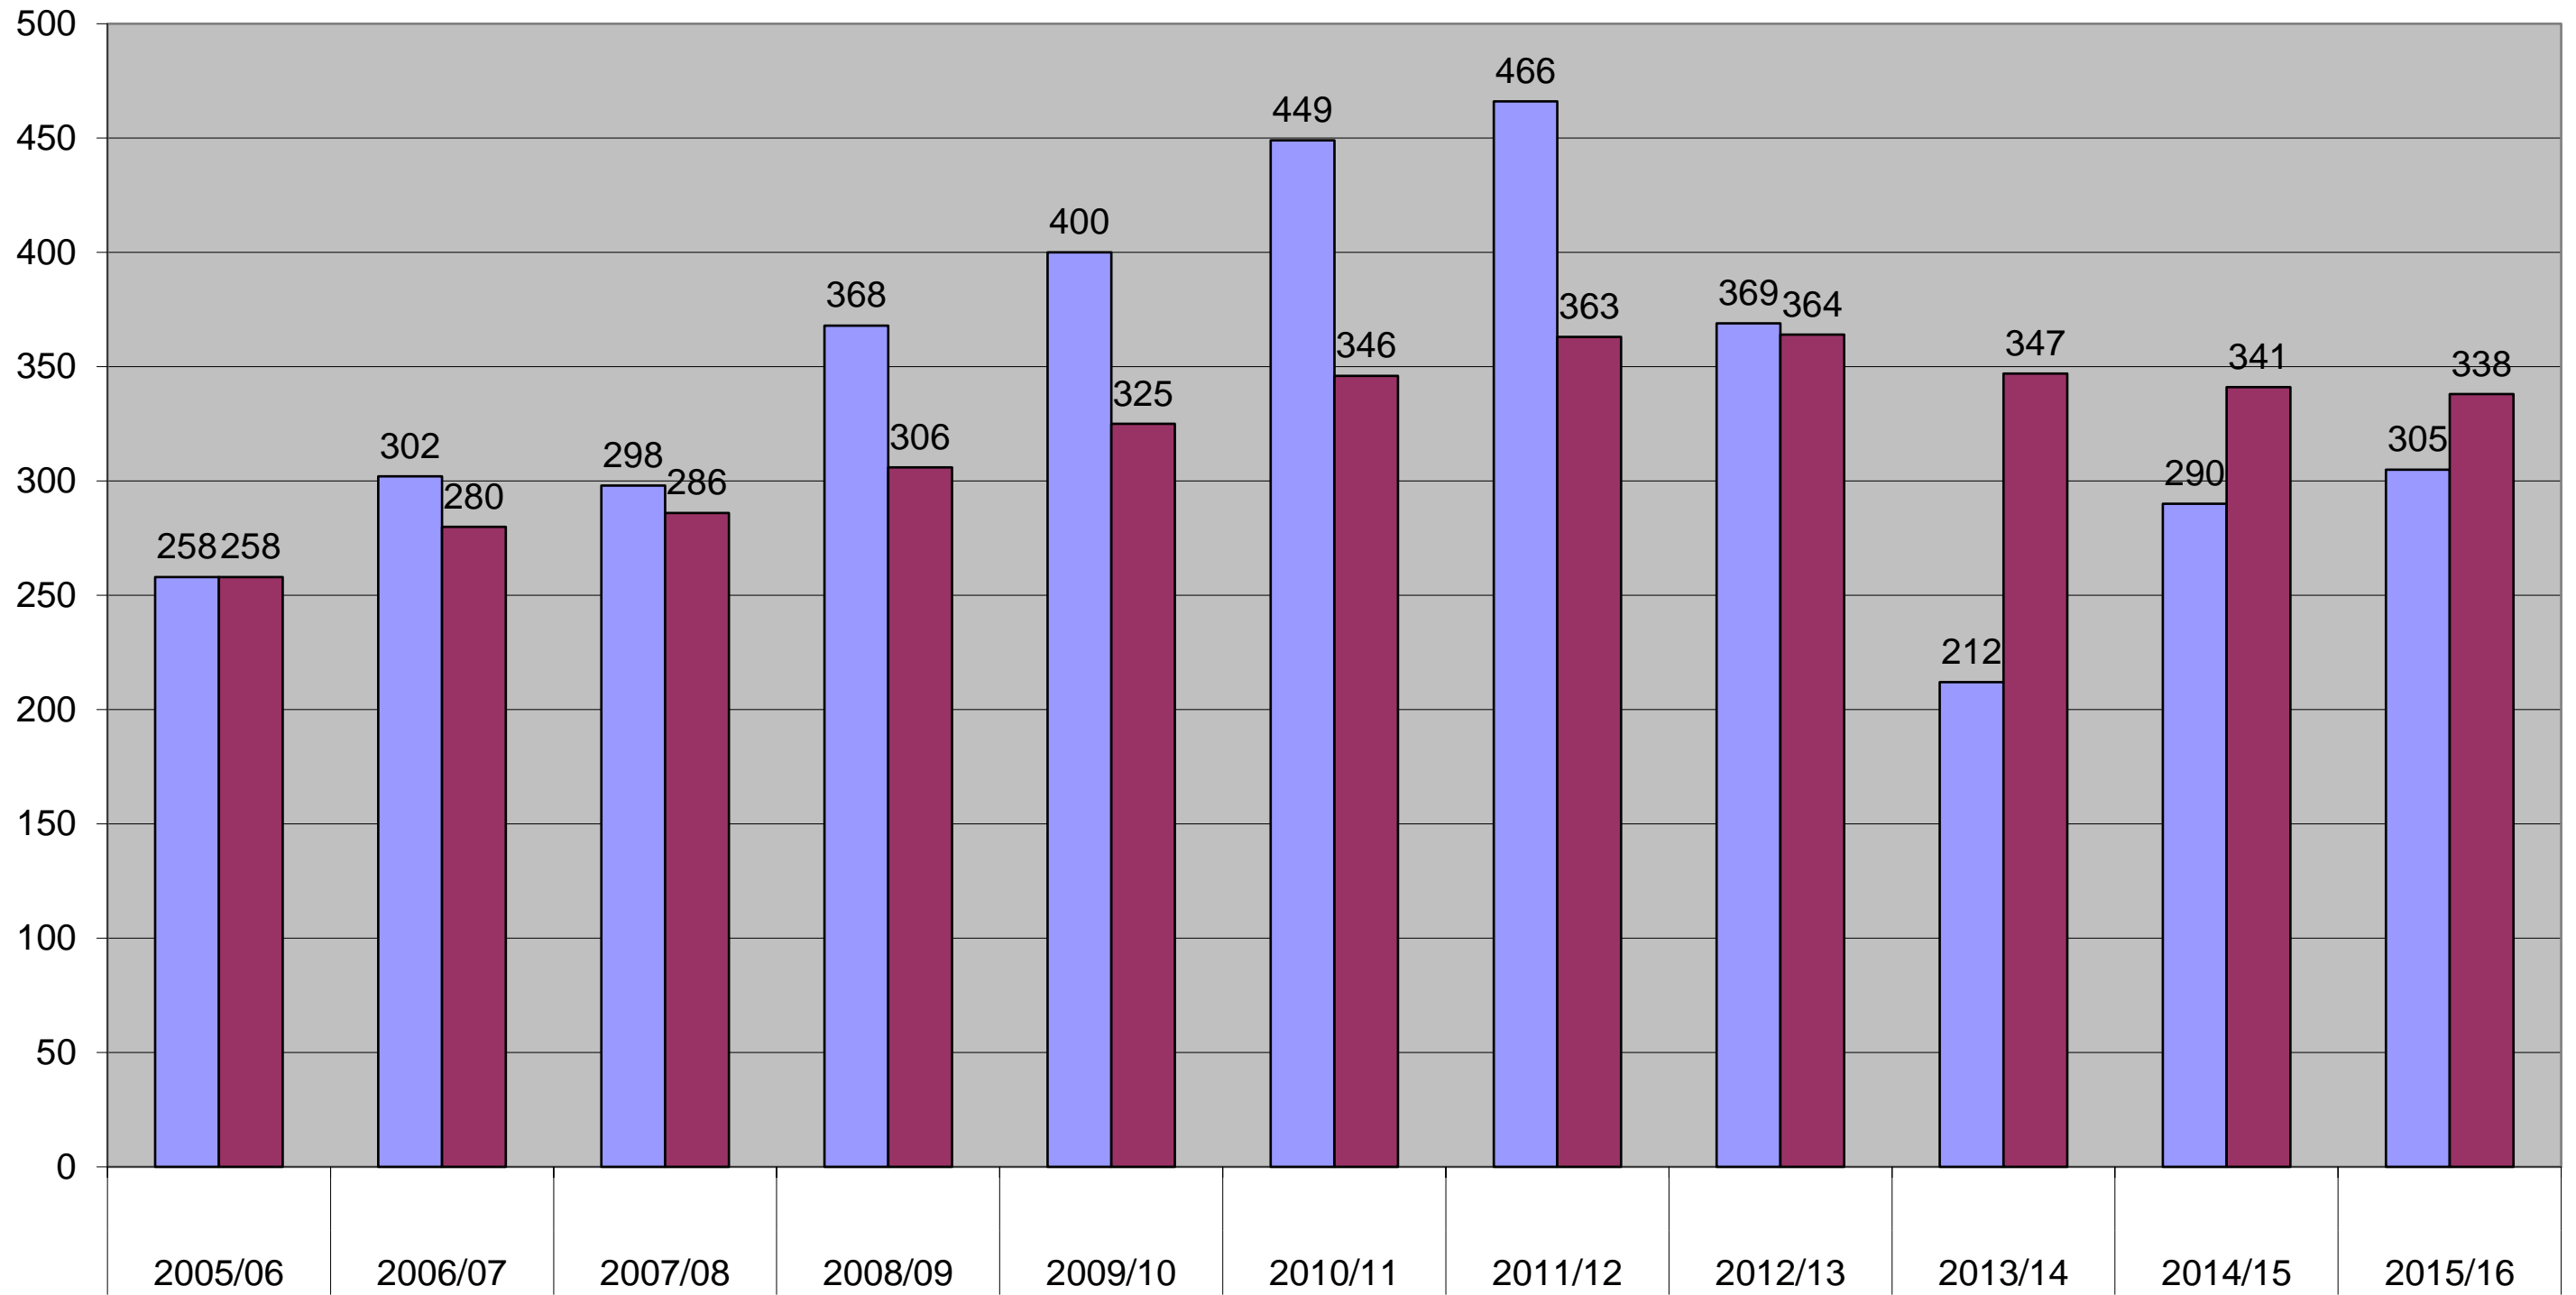

A.T.C. SV 2 - PONENTE
ABBATTIMENTI DISTRETTO 2 (VAL MAREMOLA E LOANESE)
DALLA STAGIONE 2005/06 ALLA STAGIONE 2015/16

■ TOTALE ABBATTIMENTI ■ MEDIA STAGIONALE ABBATTIMENTI