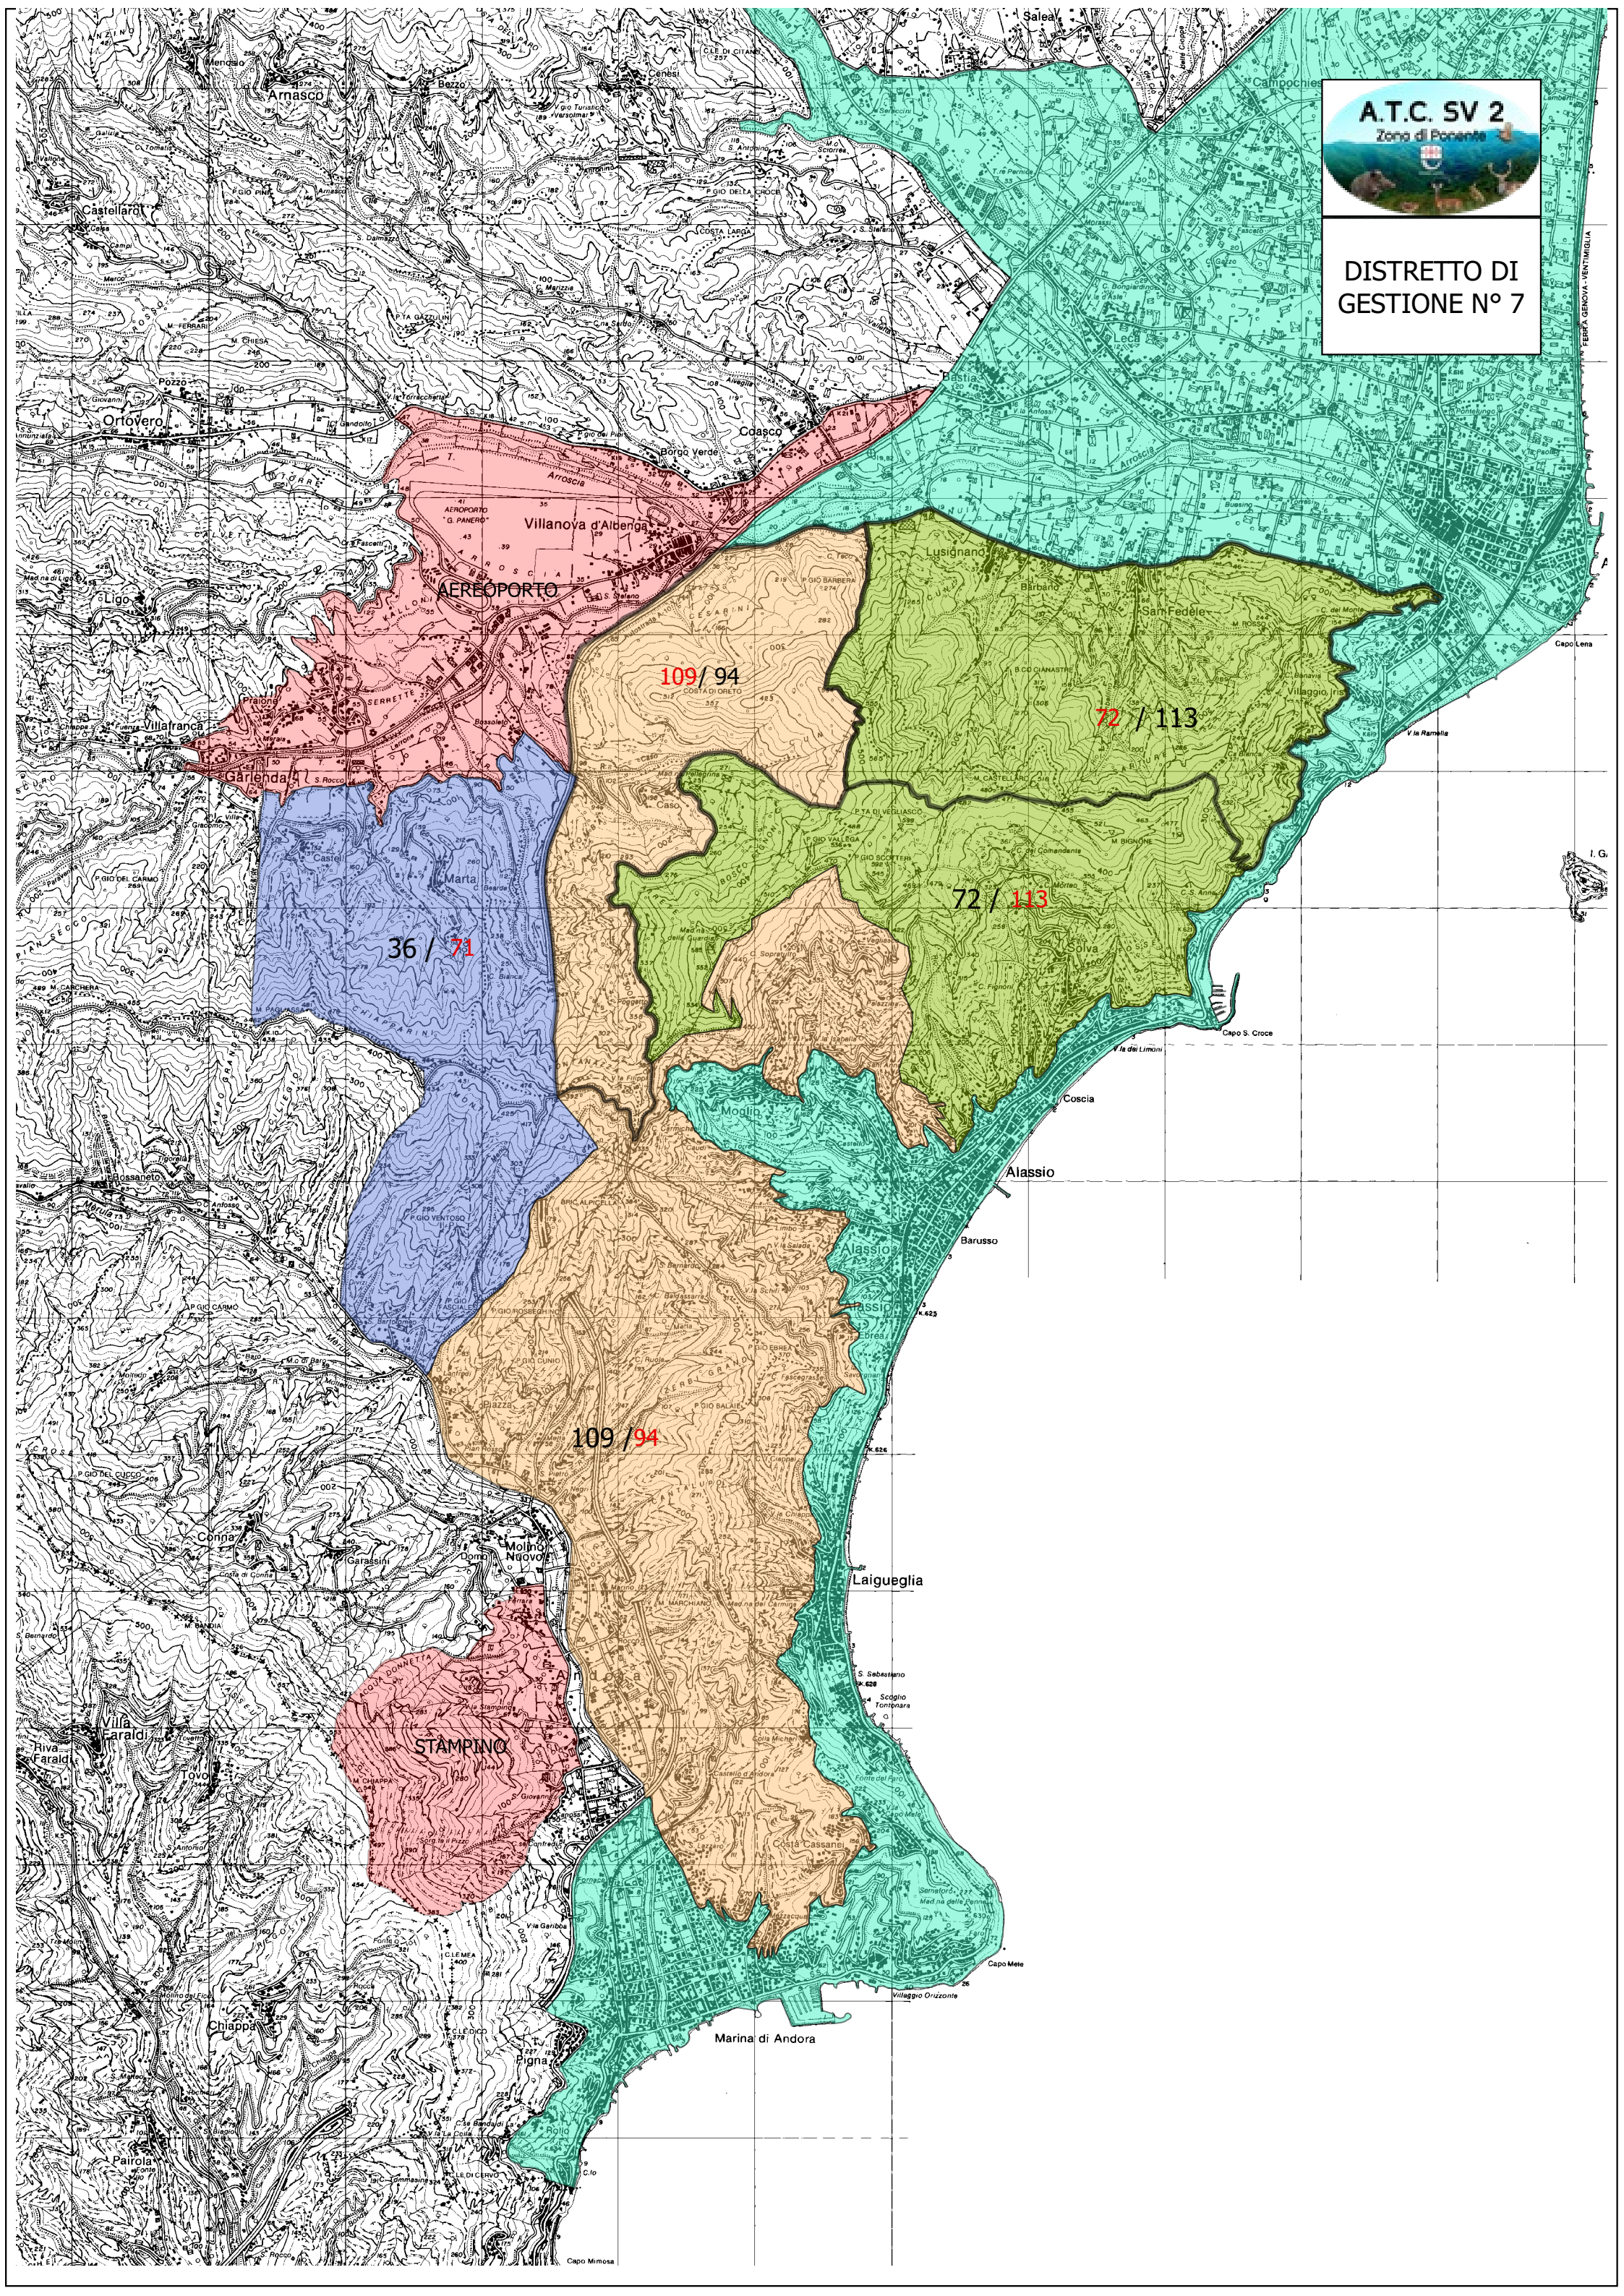

A.T.C. SV 2
Zona di Ponente

DISTRETTO DI GESTIONE N° 7

109 / 94

72 / 113

36 / 71

AEREOPORTO

STAMPINO

Alassio

Laigueglia

Marina di Andora

Arnasco

Bezzo

Castellaro

Ortovero

Ligo

Villafraanca

Garigonda

Dassaneto

Contra

Villa Faraldi

Chiappa

Pairola

Villanova d'Albenga

Coasco

Arcozia

Marta

109 / 94

Molino Nuovo

Garassini

Costa Cassaneli

Capo Mirrosa

72 / 113

Modigli

Alassio

Barusso

Laigueglia

S. Sebastiano

Scoglio Tompanara

Capo Meta

Villaggio Orizzonte

72 / 113

72 / 113

Coscia

Alassio

Barusso

Laigueglia

S. Sebastiano

Scoglio Tompanara

Capo Meta

Villaggio Orizzonte

San Fedele

Villaggio Ina

Solva

Capo S. Croce

Alassio

Barusso

Laigueglia

S. Sebastiano

Scoglio Tompanara

Capo Meta

Villaggio Orizzonte

I. G.